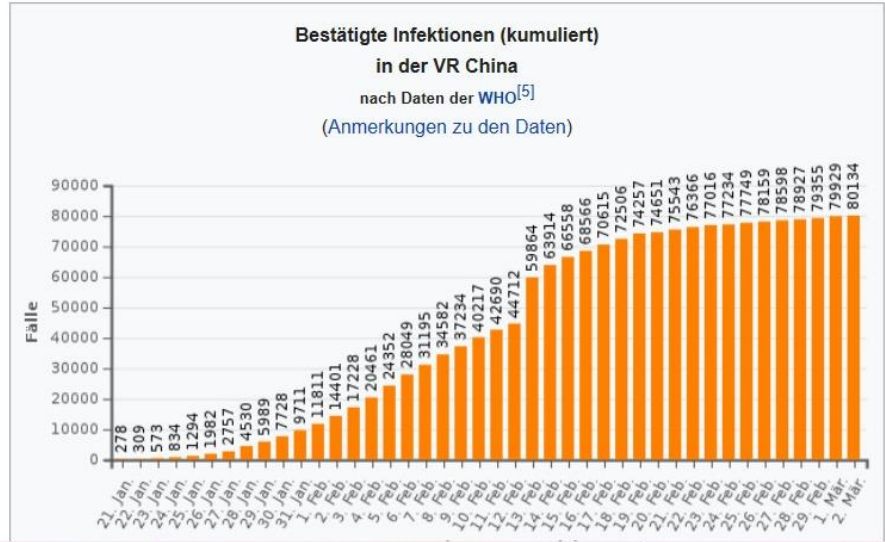

Es sind derzeit (Stand 2. März 2020) insgesamt 66 Länder betroffen: 14 Länder in **Asien**, 12 Länder im **Nahen und Mittleren Osten**, 2 Länder in **Afrika**, 30 Länder in **Europa**, 6 Länder in **Amerika** sowie **Australien** und **Neuseeland** (die Zuordnung erfolgt durch die Regionalbüros der WHO).^[5] Am 2. Februar 2020 trat auf den **Philippinen** der erste Todesfall außerhalb Chinas auf. Es handelte sich um einen Chinesen aus Wuhan.^[6] Am 15. Februar 2020 meldete **Frankreich** den ersten Todesfall in Europa und damit außerhalb Asiens, es handelte sich um eine Person, die aus China eingereist war. Am 23. Februar 2020 wurden zwei Todesfälle aus **Italien** gemeldet, sie waren somit die ersten **Europäer**, die an COVID-19 verstarben.^[5]

Inhaltsverzeichnis [[Verbergen]](#)

- 1 Krankheit
  - 1.1 Gefährlichkeit der Krankheit
    - 1.1.1 Vergleich mit Influenza (Grippe)
  - 1.2 Genesung
  - 1.3 Vorbeugung
- 2 Verlauf der Epidemie
  - 2.1 Ursprung in Volksrepublik China
  - 2.2 Dezember 2019
    - 2.2.1 VR China
  - 2.3 Januar 2020
    - 2.3.1 VR China
    - 2.3.2 Singapur
    - 2.3.3 International
    - 2.3.4 Deutschland
  - 2.4 Februar 2020
    - 2.4.1 VR China
    - 2.4.2 Deutschland